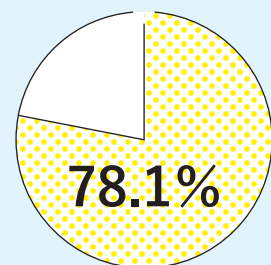

「夕風葬」はパルシステム組合員の葬祭サービスです

大切な人の葬儀に参列したい気持ちを「夕風葬」のデジタルサービスで叶えます

コロナ禍をきっかけに葬儀の縮小化が進み、家族葬が葬儀の割合の約半分を占めると言われています。一方、大切な人の葬儀に行けなかったら後悔するという人が、全体の78.1%を占めるというアンケート結果もあります。ここ数年のコロナ禍でリモートワークやオンラインが普及した流れを受け、葬儀のデジタル化が進むなか、「夕風葬」では、時代のニーズに合わせて、インターネットを活用した便利な葬儀サービスを提供しています。